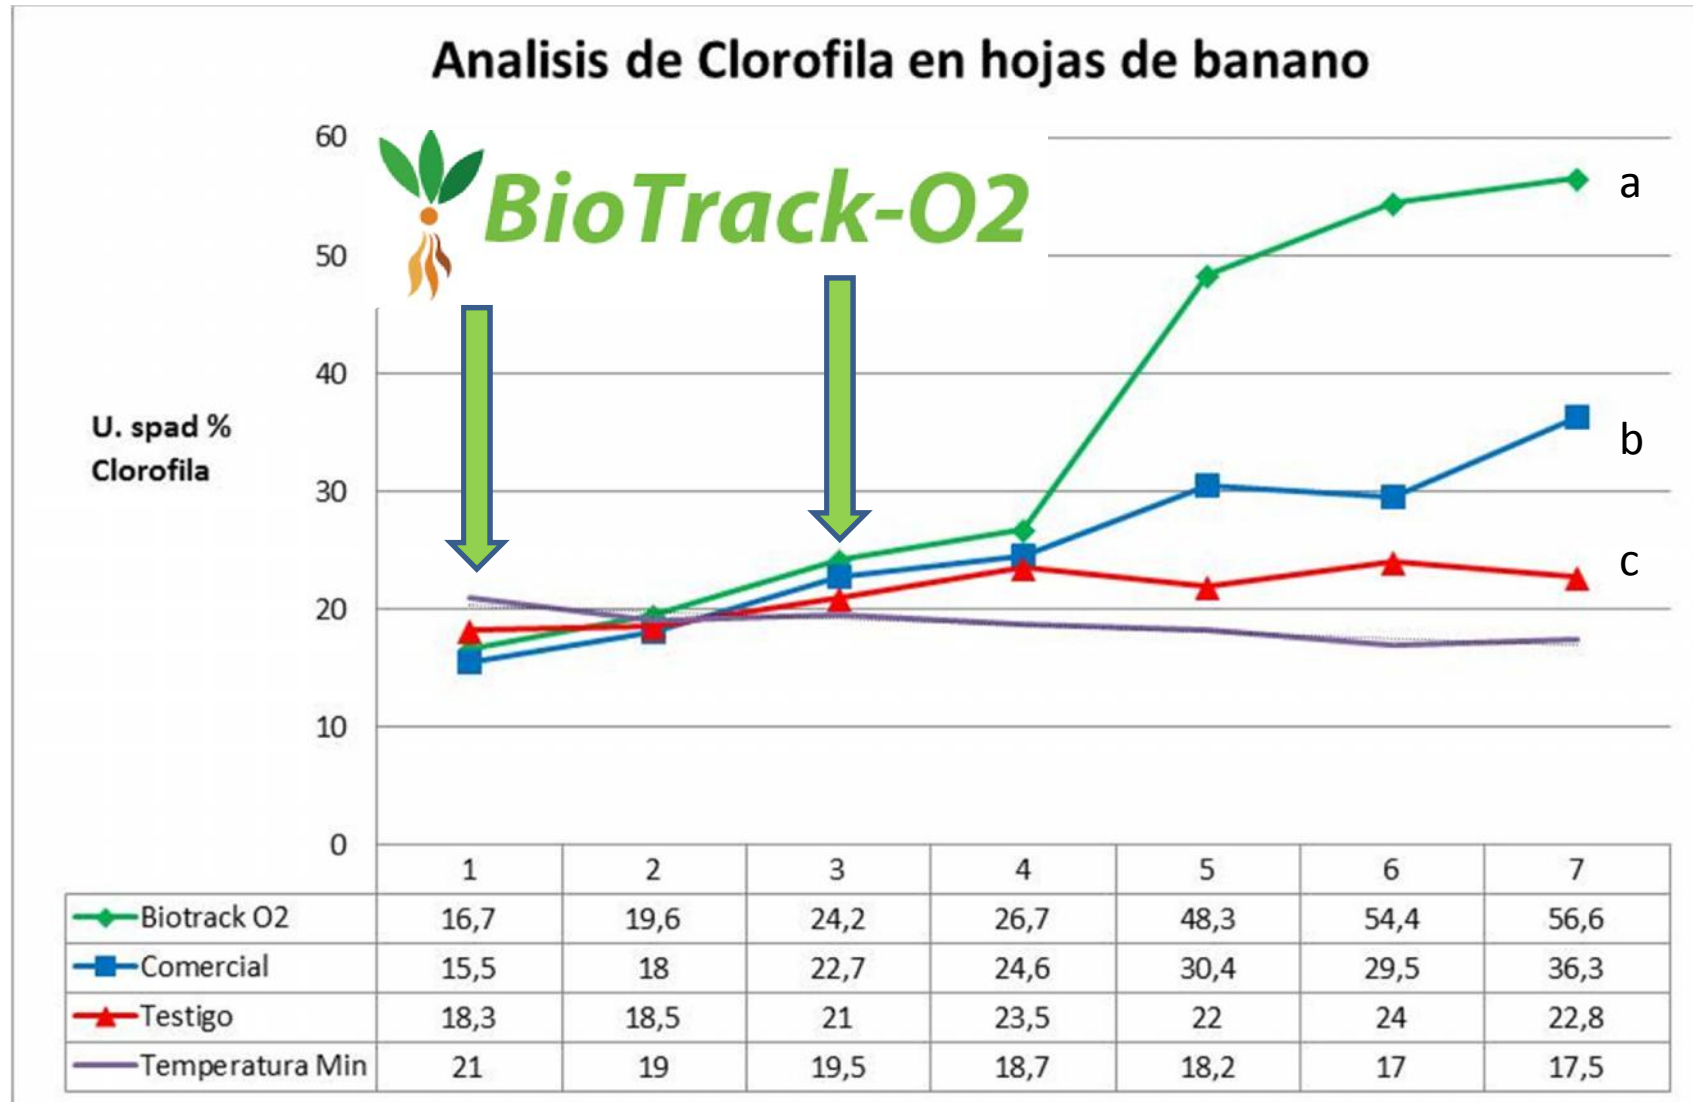

BioTrack-02

PLANTIA

EFECTO REGENERATIVO Y REGULADOR DE ESTRÉS POR FRÍO Y CALOR

0 DAYS

10 DAYS

21 DAYS

40 DAYS

ECUADOR

CULTIVO: BANANA
LUGAR: LA UNION
FECHA: AGOS-OCT 2016
TEMP. X : 18,7°C
CICLOS: 3
FRECUENCIA: 21 DAYS
DOSIS: 0,75 L/HA

70 DIAS

Resultados

DATOS DE PLANTIA. TRATAMIENTO 2

Plantas	0 dias	15 dias	40 dias	E. F.
1	4,0	6,40	9,60	5,60
2	4,4	6,60	9,80	5,40
3	4,6	7,00	9,80	5,20
4	4,4	6,40	9,00	4,60
5	4,0	6,00	9,60	5,60
6	4,8	6,60	10,00	5,20
7	4,8	7,00	9,60	4,80
8	4,0	6,00	9,40	5,40
9	4,0	6,20	9,60	5,60
10	4,4	6,60	9,60	5,20
Total				52,60
Promedios				5,26
frecuencia				40
Promedio de emision Foliar/semana				0,92 Hojas

 **BioTrack-02**

Testigo

Ciclos Biotrack O2 en banano

Conclusiones

- En los 3 métodos de aplicación plantía, plantación establecida e inyección, se pudo constatar un efecto de bioestimulación vegetal positiva.
- Resultados significativos y visuales, esta energía incorporada en las plantas tendrá un efecto directo en la producción, especialmente en estas áreas de rehabilitación en banano.
- Se recomienda la incorporación del BiotrackO2 en su programa de nutrición foliar anual, especialmente en épocas de bajas temperaturas.
- La efectividad del producto garantizada son 2 a 3 ciclos por hectárea y su dosis de 0,5 a 1 Litro BiotrackO2 por hectárea en plantía y convencional. En inyección 50 cc BiotrackO2 en 500 cc de agua.