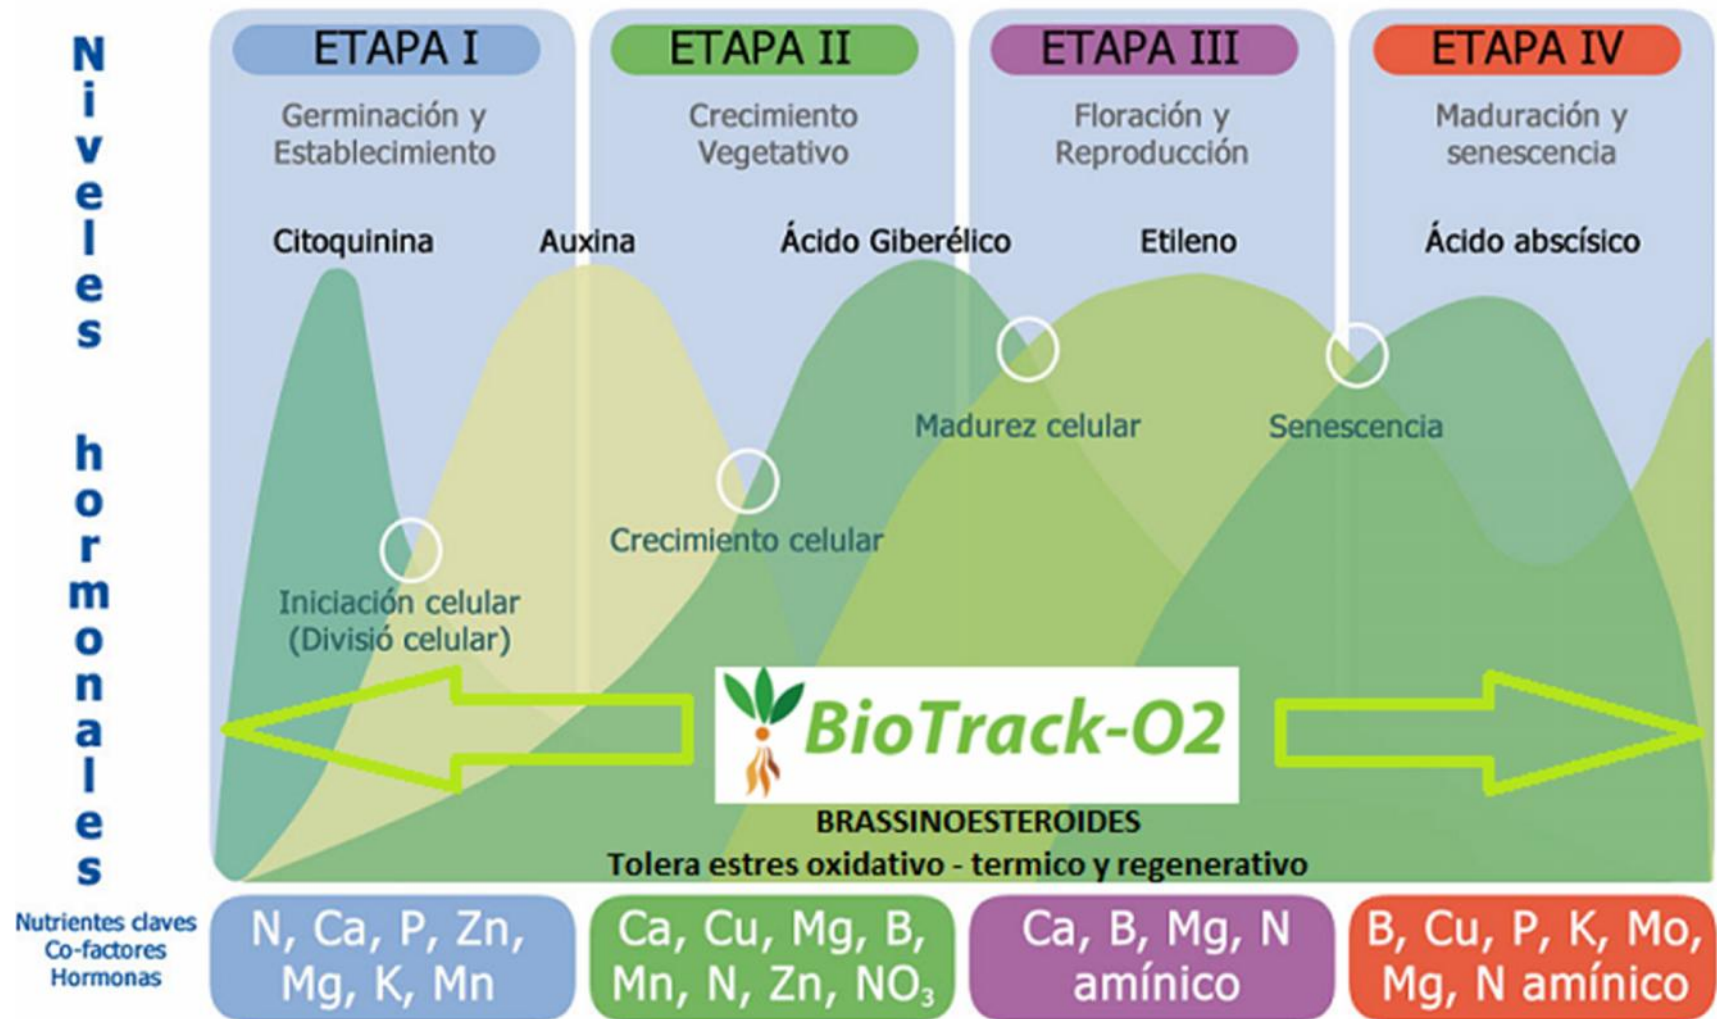

 **BioTrack-02**

Testigo

Ciclos Biotrack O2 en banano

Conclusiones

- En los 3 métodos de aplicación plantía, plantación establecida e inyección, se pudo constatar un efecto de bioestimulación vegetal positiva.
- Resultados significativos y visuales, esta energía incorporada en las plantas tendrá un efecto directo en la producción, especialmente en estas áreas de rehabilitación en banano.
- Se recomienda la incorporación del BiotrackO2 en su programa de nutrición foliar anual, especialmente en épocas de bajas temperaturas.
- La efectividad del producto garantizada son 2 a 3 ciclos por hectárea y su dosis de 0,5 a 1 Litro BiotrackO2 por hectárea en plantía y convencional. En inyección 50 cc BiotrackO2 en 500 cc de agua.

BioTrack-02

Regula estrés térmico, regenera
estrés físico, hídrico y enlaza
nutrientes bloqueados

Brassinosteroides

Ciclo hormonal de la planta

Cualquier desequilibrio en estos ciclos hormonales en cualquier momento puede reducir irreversiblemente la expresión genética

BioTrack-02

Biotrack O2 es un bioestimulante vegetal, **REGENERATIVO** elaborado con el activo **BRASSINOESTEROIDES**, extracto de algas, aminoácidos y Potasio. Formulado por Campotrack S.A. Especifico para el estrés térmico, de frio y calor.