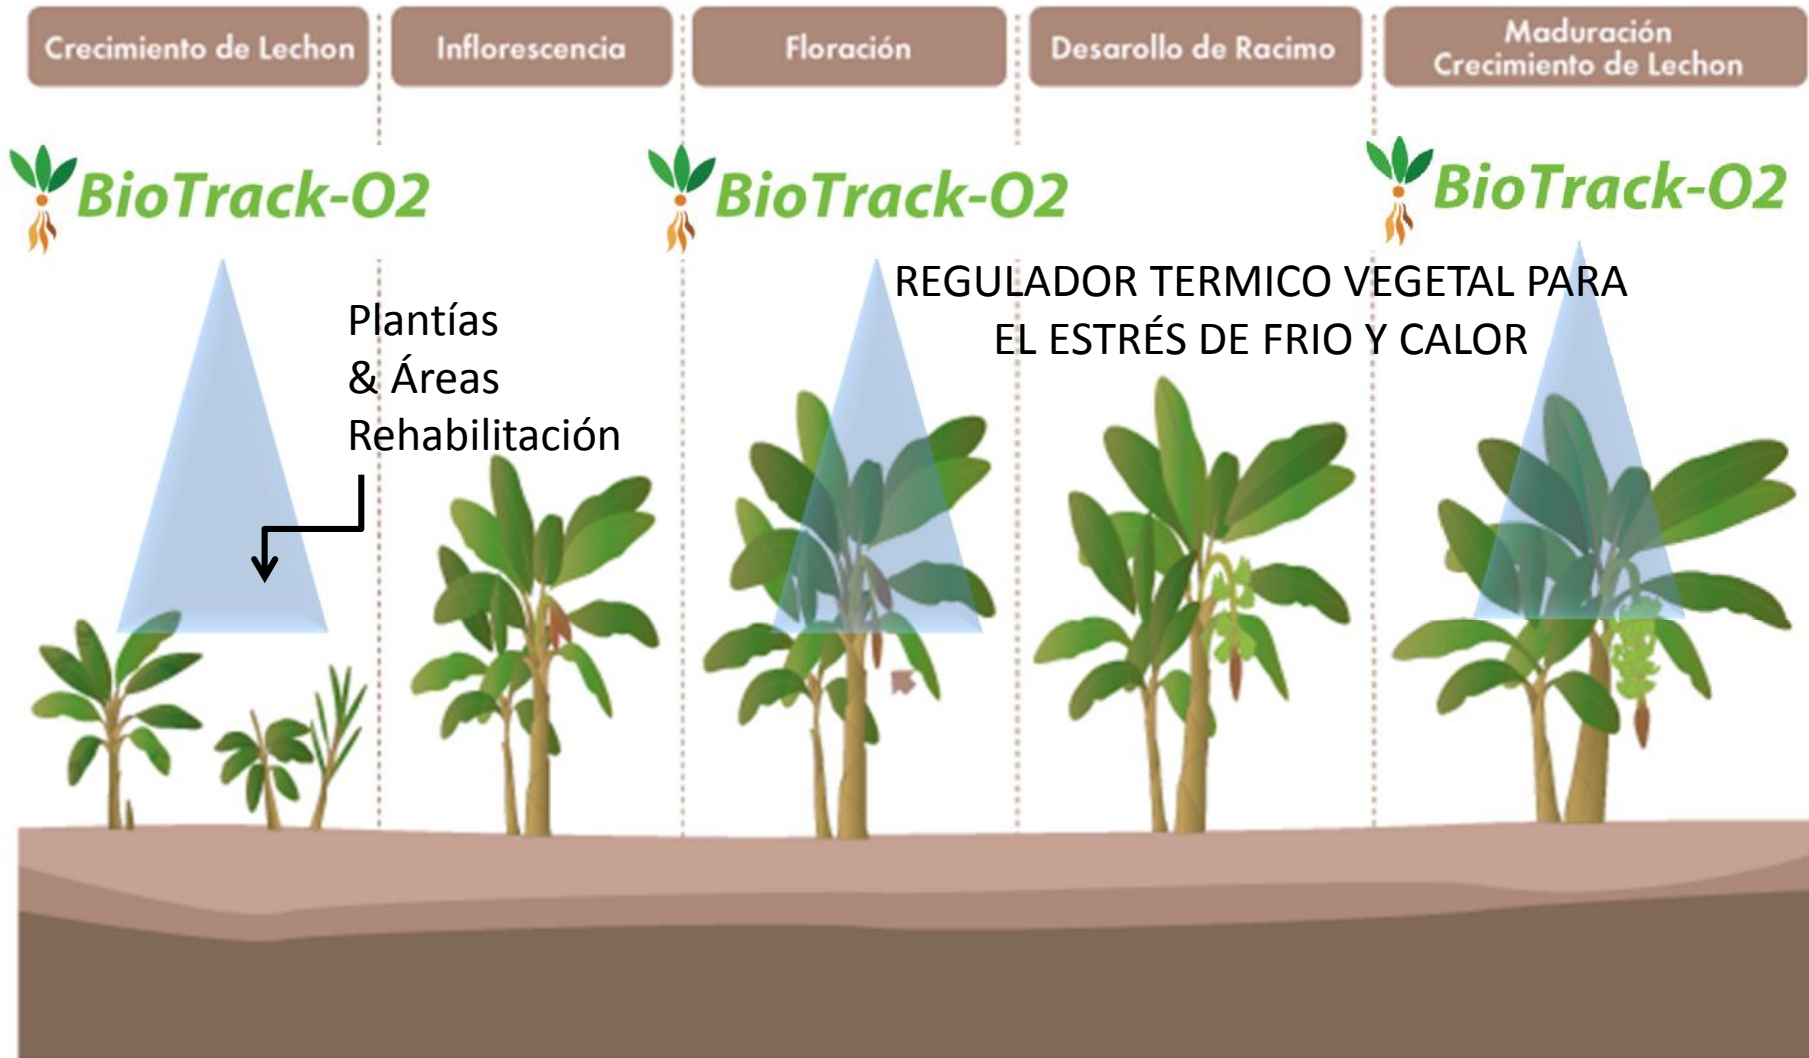

BioTrack-02

PLANTIA

EFECTO REGENERATIVO Y REGULADOR DE ESTRÉS POR FRÍO Y CALOR

0 DAYS

10 DAYS

21 DAYS

40 DAYS

ECUADOR

 **BioTrack-02**

Testigo

Ciclos Biotrack O2 en banano

Conclusiones

- En los 3 métodos de aplicación plantía, plantación establecida e inyección, se pudo constatar un efecto de bioestimulación vegetal positiva.
- Resultados significativos y visuales, esta energía incorporada en las plantas tendrá un efecto directo en la producción, especialmente en estas áreas de rehabilitación en banano.
- Se recomienda la incorporación del BiotrackO2 en su programa de nutrición foliar anual, especialmente en épocas de bajas temperaturas.
- La efectividad del producto garantizada son 2 a 3 ciclos por hectárea y su dosis de 0,5 a 1 Litro BiotrackO2 por hectárea en plantía y convencional. En inyección 50 cc BiotrackO2 en 500 cc de agua.

BioTrack-02

Regula estrés térmico, regenera
estrés físico, hídrico y enlaza
nutrientes bloqueados

Brassinosteroides

Ciclo hormonal de la planta

Cualquier desequilibrio en estos ciclos hormonales en cualquier momento puede reducir irreversiblemente la expresión genética

BioTrack-02

Biotrack O2 es un bioestimulante vegetal, **REGENERATIVO** elaborado con el activo **BRASSINOESTEROIDES**, extracto de algas, aminoácidos y Potasio. Formulado por Campotrack S.A. Especifico para el estrés térmico, de frio y calor.